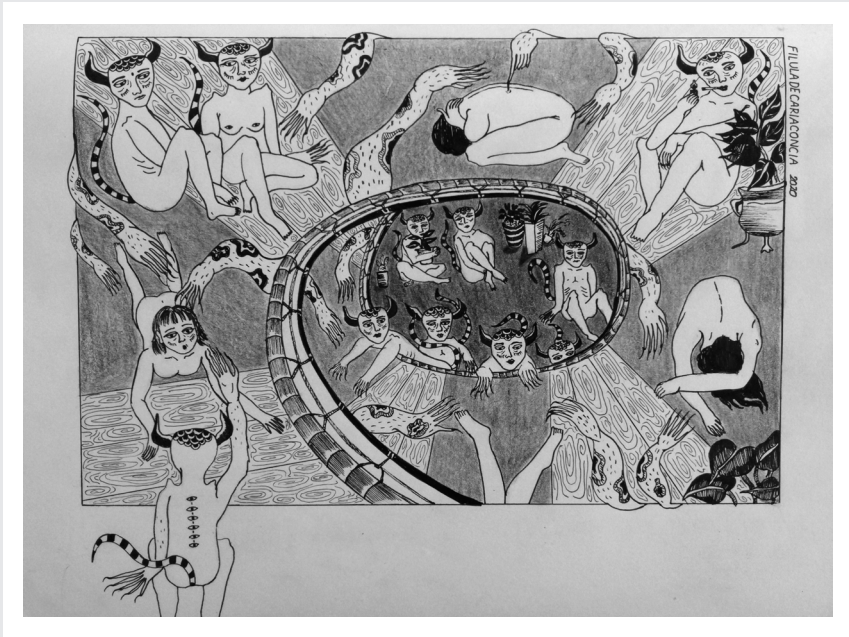

## GALERÍA

EVELYN QUIROZ

*Nature Morte*  
Lapíz sobre papel  
21x30 cm

*Pánico social*  
Acuarela y achurado sobre papel  
21x30 cm

*I'M BLUE*  
Acuarela sobre papel  
16x25 cm

*Colólvula femina*  
Achurado  
21x30 cm

*Graffylia*

*Vivre-Souffrir-mourir-vivre*  
Estilógrafo sobre papel  
21x30 cm

*Jardin*  
Achurado sobre papel  
21x30 cm

*Barahúnda fantasmagórica*  
Ilustración digital  
300 pixeles