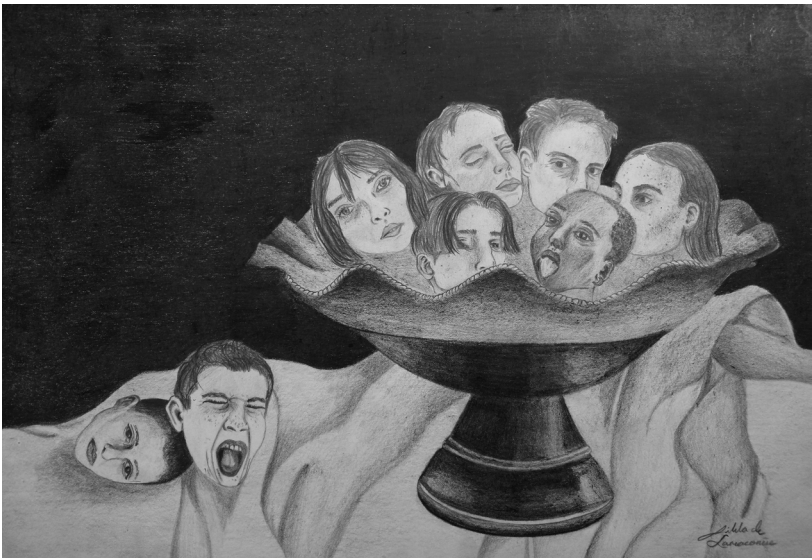

## GALERÍA

EVELYN QUIROZ

*Nature Morte*  
Lapíz sobre papel  
21x30 cm

*Pánico social*  
Acuarela y achurado sobre papel  
21x30 cm

*I'M BLUE*  
Acuarela sobre papel  
16x25 cm

*Colólvula femina*  
Achurado  
21x30 cm

*Graffylia*

*Vivre-Souffrir-mourir-vivre*  
Estilógrafo sobre papel  
21x30 cm

*Jardin*  
Achurado sobre papel  
21x30 cm

*Barahúnda fantasmagórica*  
Ilustración digital  
300 pixeles