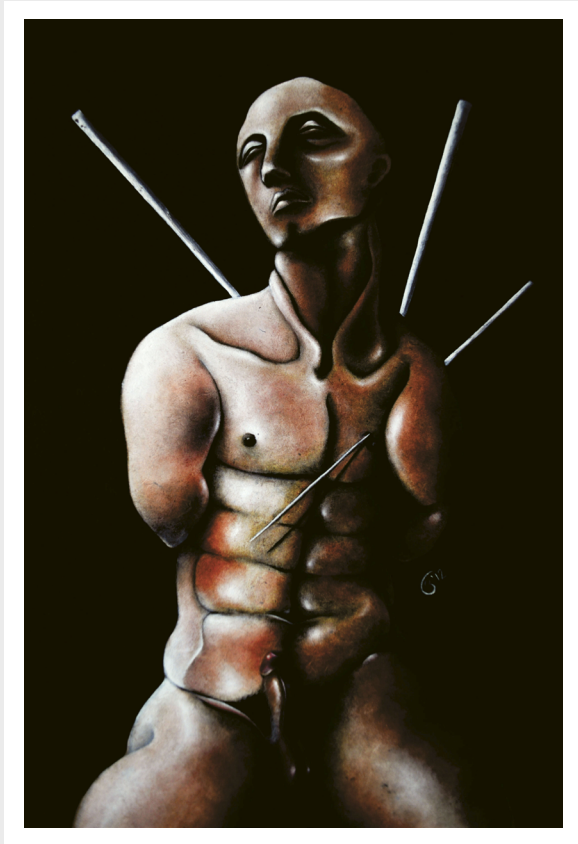

GALERÍA

BERENIZE GALICIA ISASMENDI

Minotauro I
Óleo sobre madera
35x30cm

Minotauro II
Óleo sobre madera
24x29cm

Graffylia

Lucía
Óleo sobre madera
24x29cm

Salomé
Óleo sobre madera
24x29cm

San Sebastián
Óleo sobre madera
24x29cm

Ouroboros
Óleo sobre papel
35x30cm

Graffylia