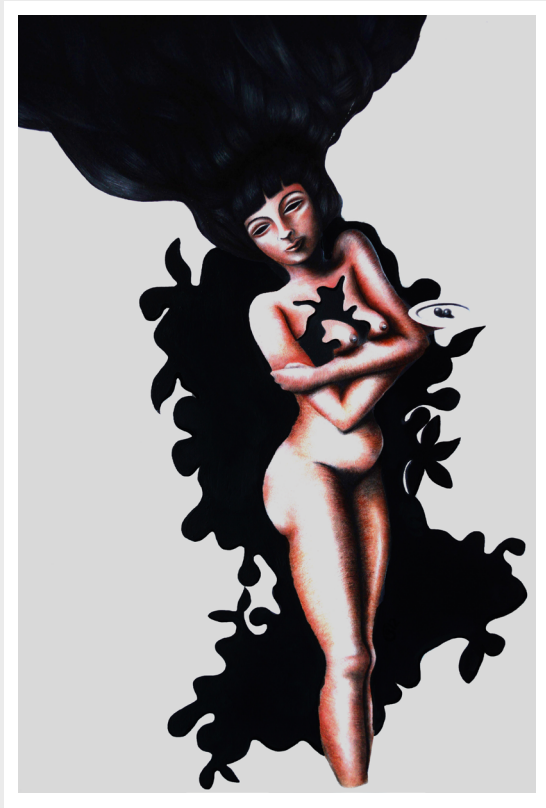

GALERÍA

BERENIZE GALICIA ISASMENDI

Minotauro I
Óleo sobre madera
35x30cm

Minotauro II
Óleo sobre madera
24x29cm

Graffylia

Lucía
Óleo sobre madera
24x29cm

Salomé
Óleo sobre madera
24x29cm

San Sebastián
Óleo sobre madera
24x29cm