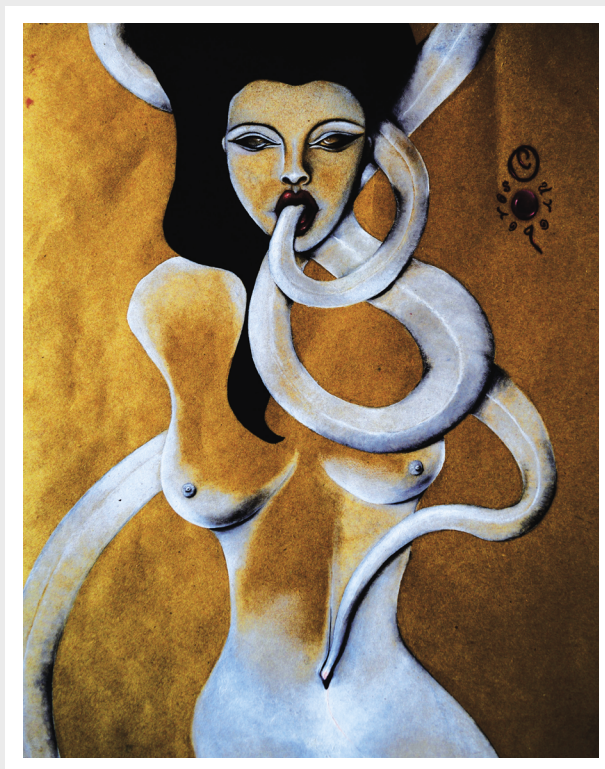

GALERÍA

BERENIZE GALICIA ISASMENDI

Minotauro I
Óleo sobre madera
35x30cm

Minotauro II
Óleo sobre madera
24x29cm

Graffylia

Lucía
Óleo sobre madera
24x29cm

Salomé
Óleo sobre madera
24x29cm

San Sebastián
Óleo sobre madera
24x29cm