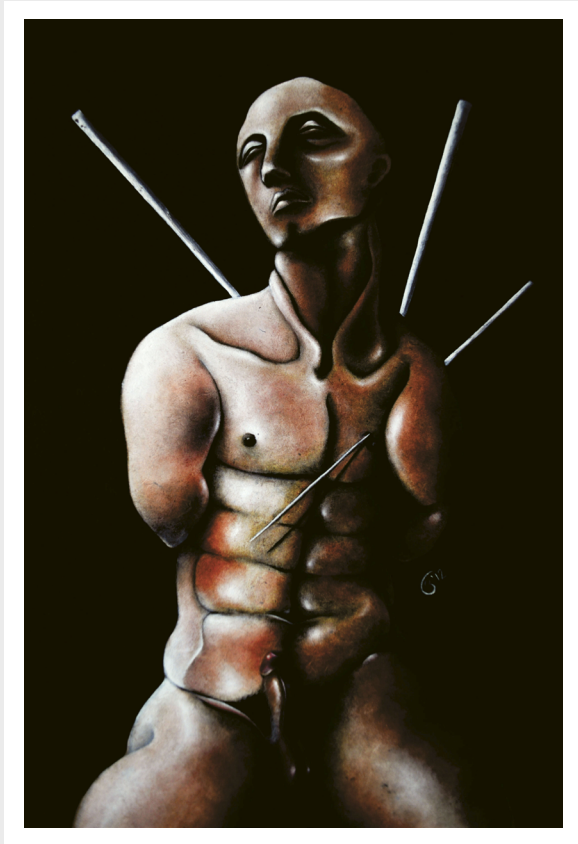

## GALERÍA

BERENIZE GALICIA ISASMENDI

Minotauro I  
Óleo sobre madera  
35x30cm

Minotauro II  
Óleo sobre madera  
24x29cm

Graffylia

Lucía  
Óleo sobre madera  
24x29cm

Salomé  
Óleo sobre madera  
24x29cm

Graffylia