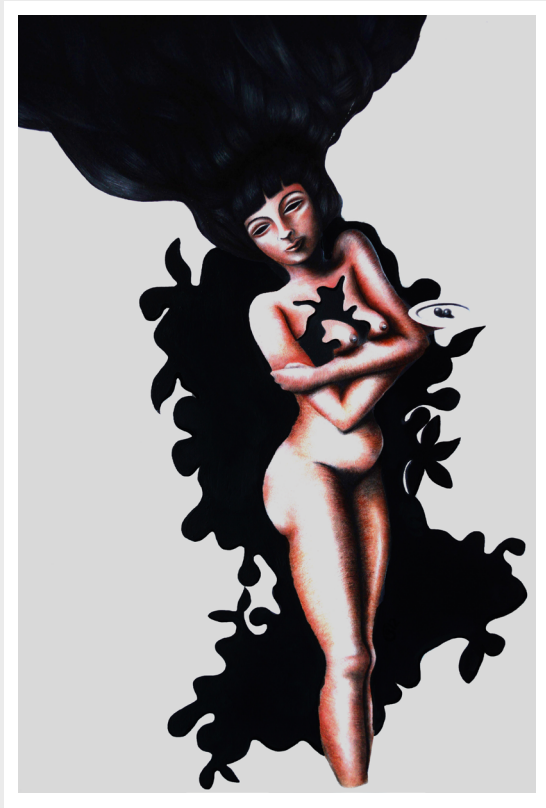

## GALERÍA

BERENIZE GALICIA ISASMENDI

Minotauro I  
Óleo sobre madera  
35x30cm

Minotauro II  
Óleo sobre madera  
24x29cm

Graffylia

Lucía  
Óleo sobre madera  
24x29cm

Salomé  
Óleo sobre madera  
24x29cm

Graffylia

San Sebastián  
Óleo sobre madera  
24x29cm

Ouroboros  
Óleo sobre papel  
35x30cm

*Graffylia*