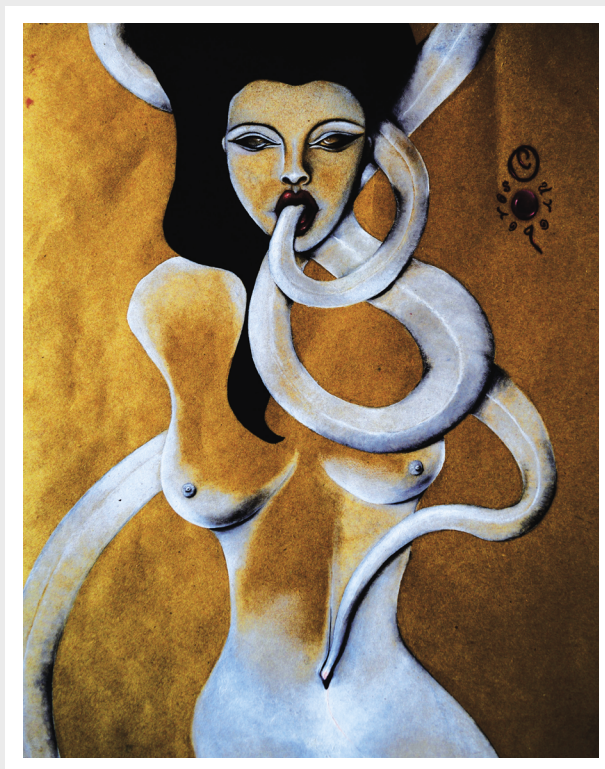

## GALERÍA

BERENIZE GALICIA ISASMENDI

Minotauro I  
Óleo sobre madera  
35x30cm

Minotauro II  
Óleo sobre madera  
24x29cm

Graffylia

Lucía  
Óleo sobre madera  
24x29cm

Salomé  
Óleo sobre madera  
24x29cm

Graffylia

San Sebastián  
Óleo sobre madera  
24x29cm

Ouroboros  
Óleo sobre papel  
35x30cm

*Graffylia*